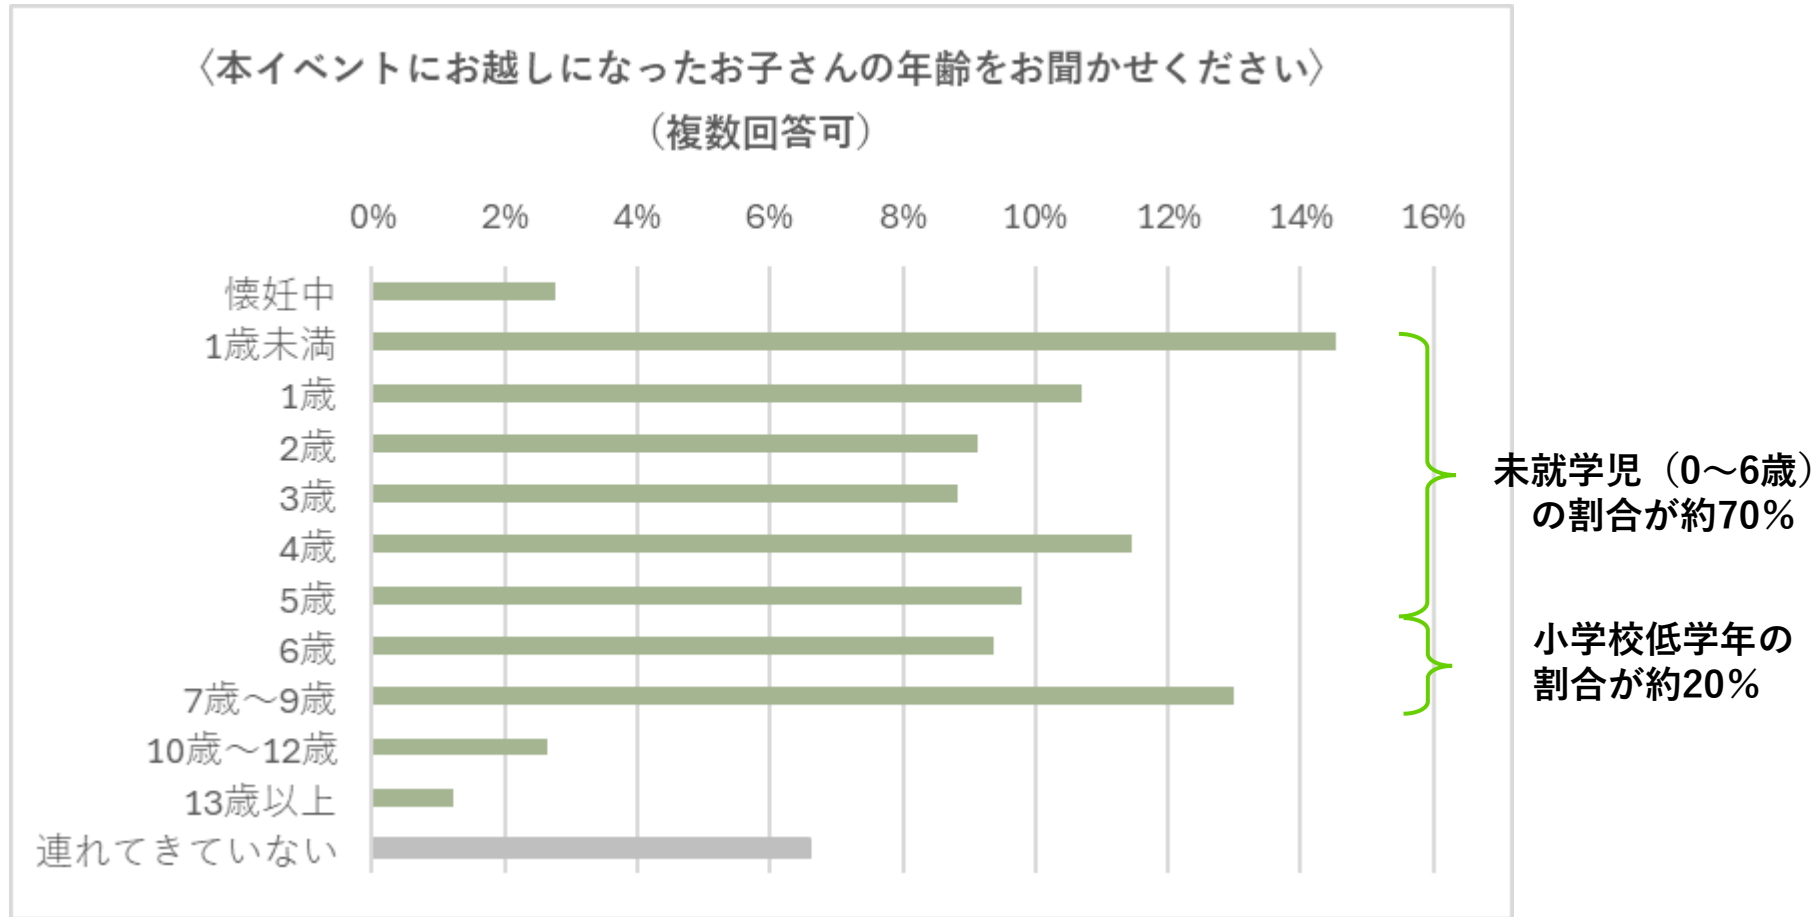

※敬称略 ※順不同

〈来場者のお住まいに関して〉

▶ 来場者アンケート

▶来場者アンケート

〈あなたの世帯年収をお聞かせください〉

世帯年収800万円以上：約50%

世帯年収1,000万円以上：31%

〈あなた（大人）の年代をお聞かせください〉