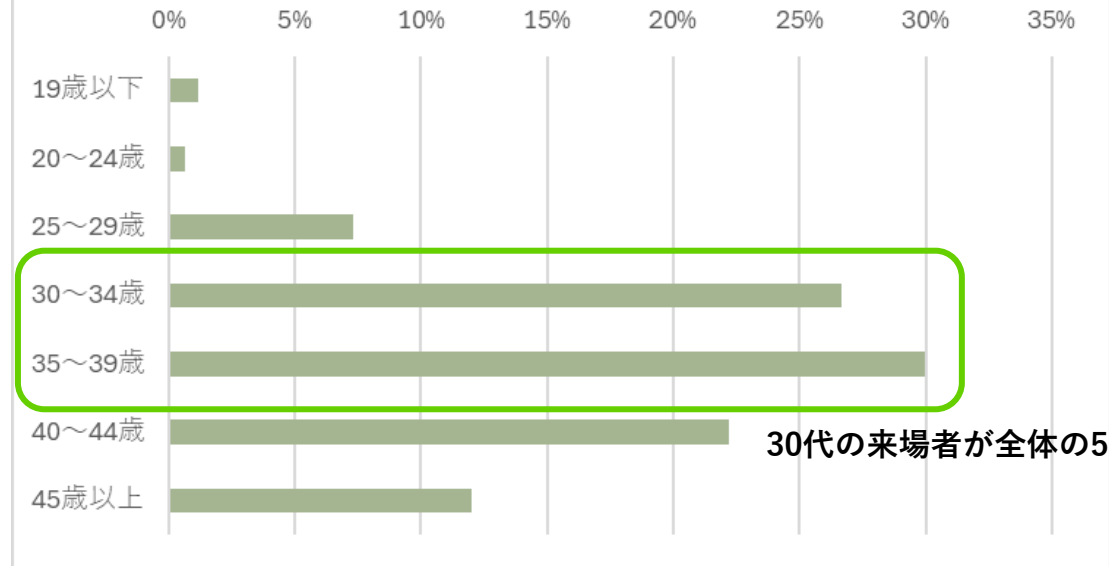

※敬称略 ※順不同

〈来場者のお住まいに関して〉

▶ 来場者アンケート

▶来場者アンケート

〈あなたの世帯年収をお聞かせください〉

世帯年収800万円以上：約50%

世帯年収1,000万円以上：31%

〈あなた（大人）の年代をお聞かせください〉

30代の来場者が全体の57%

チラシ配布（子ども向け用品販売）

1,700 枚

SNS Instagram獲得（ECサイト）

666 人

SNS LINE登録（サービス）

945 人

契約獲得数（生活協同組合）