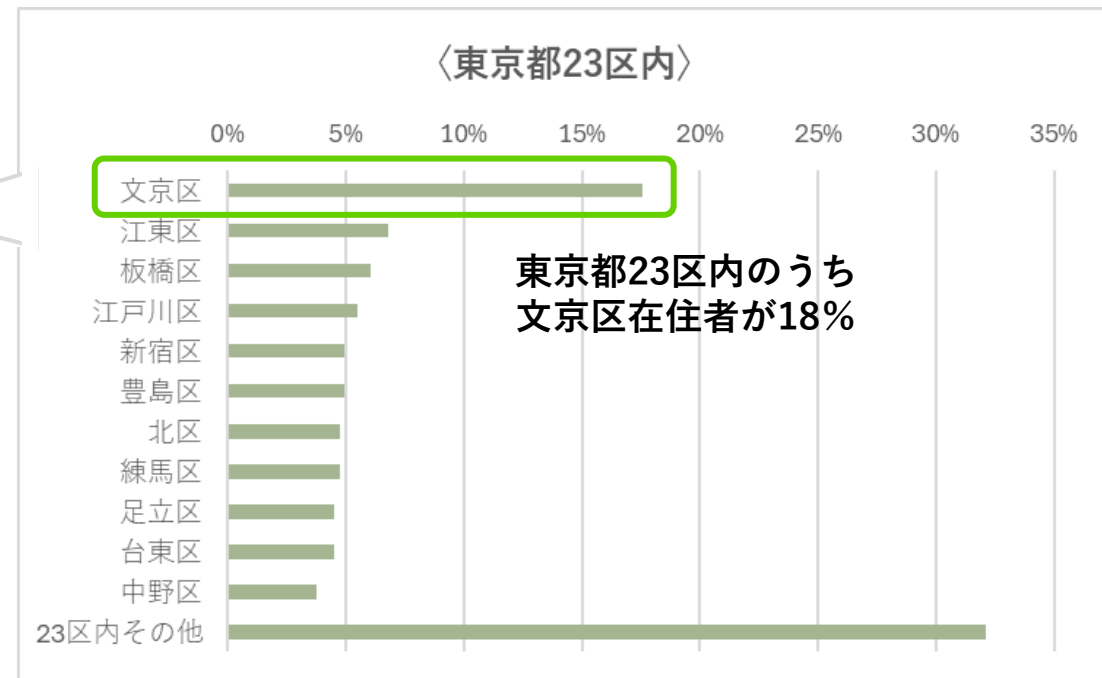

〈来場者のお住まいに関して〉