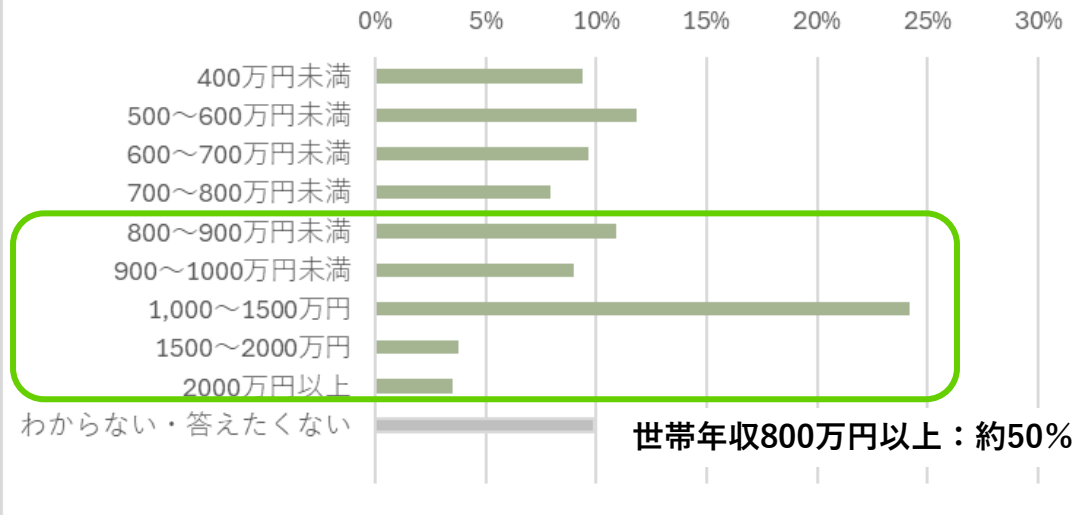

※敬称略 ※順不同

〈来場者のお住まいに関して〉

▶ 来場者アンケート

▶来場者アンケート

〈あなたの世帯年収をお聞かせください〉

世帯年収800万円以上：約50%

世帯年収1,000万円以上：31%

〈あなた（大人）の年代をお聞かせください〉

30代の来場者が全体の57%

チラシ配布（子ども向け用品販売）

1,700 枚

SNS Instagram獲得（ECサイト）

666 人

SNS LINE登録（サービス）

945 人

契約獲得数（生活協同組合）