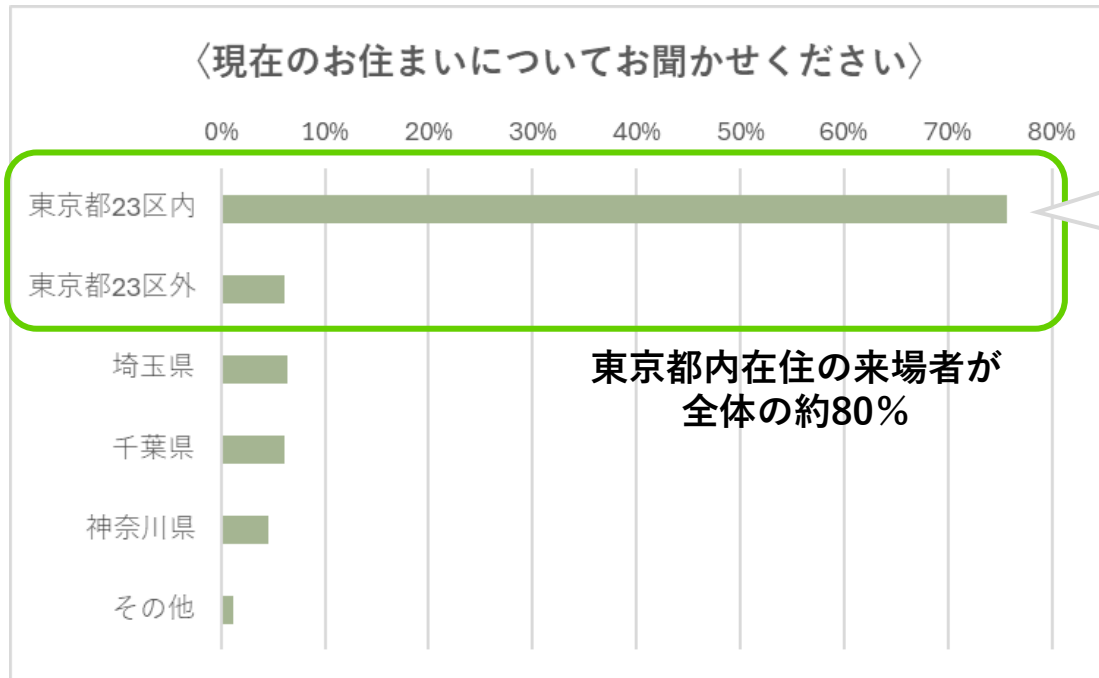

〈来場者のお住まいに関して〉